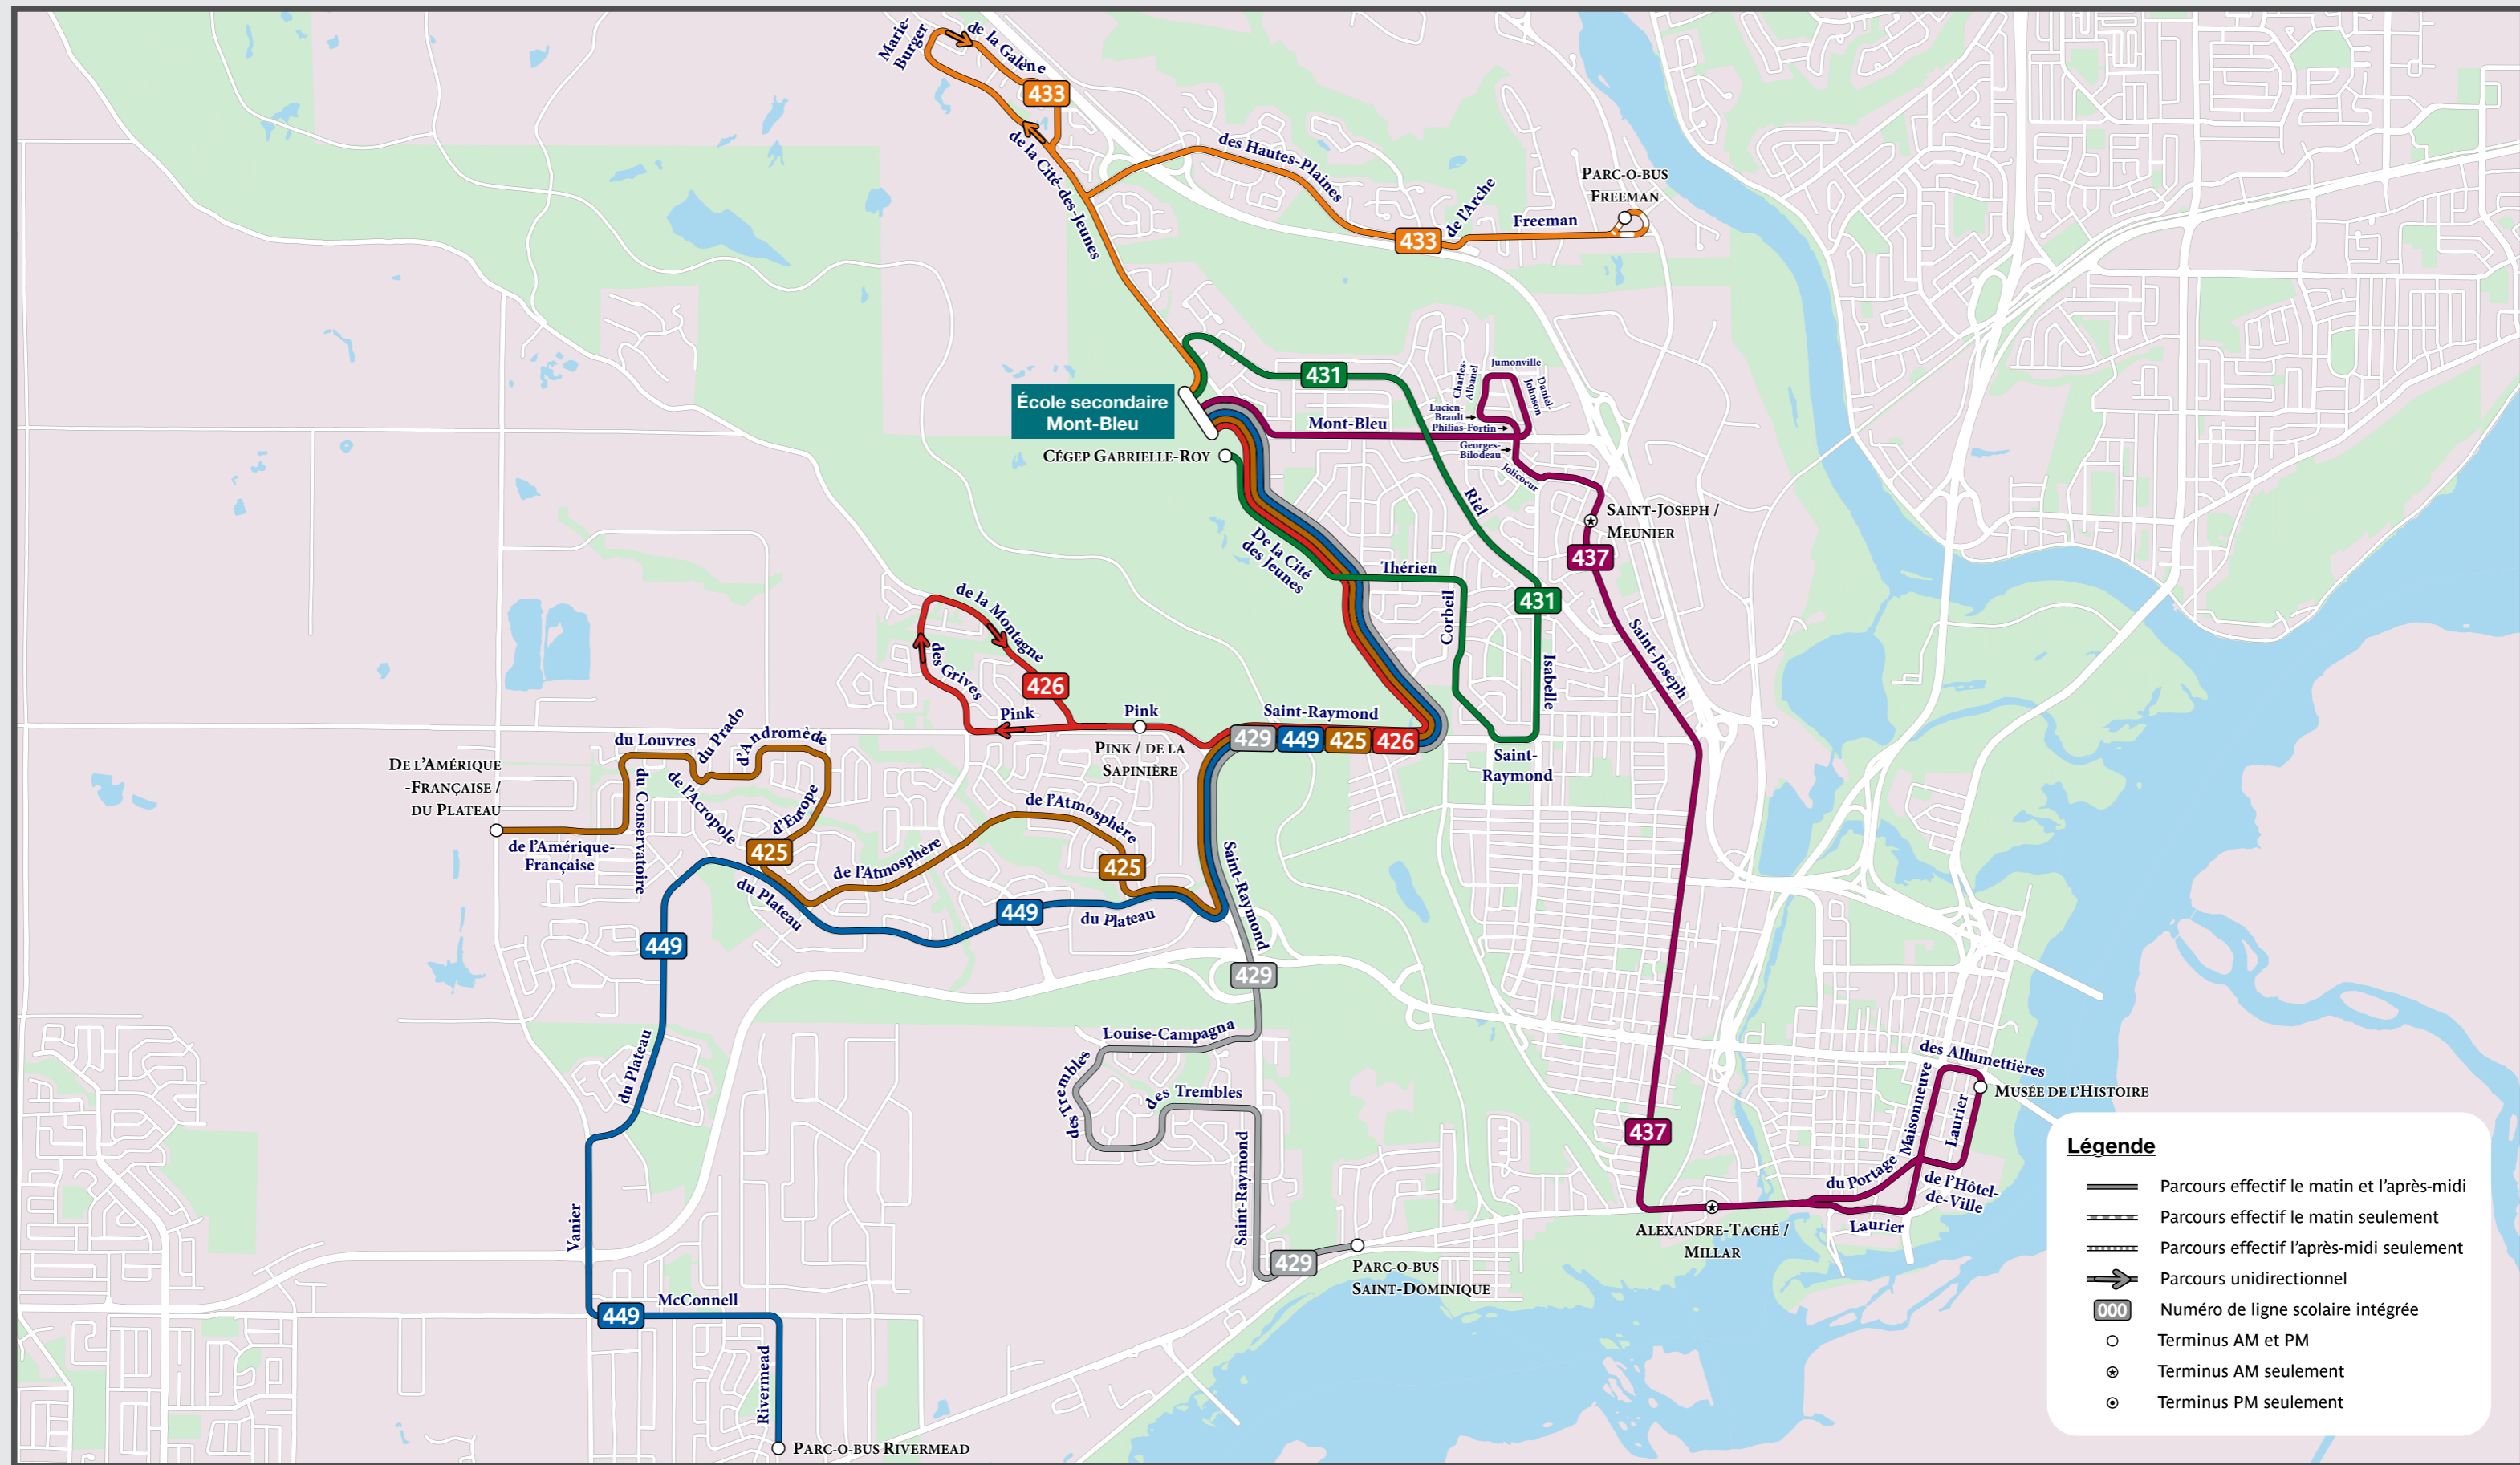

École secondaire Mont-Bleu

Carte des lignes scolaires intégrées

Légende

- Parcours effectif le matin et l'après-midi
- Parcours effectif le matin seulement
- Parcours effectif l'après-midi seulement
- Parcours unidirectionnel
- Numéro de ligne scolaire intégrée
- Terminus AM et PM
- Terminus AM seulement
- Terminus PM seulement