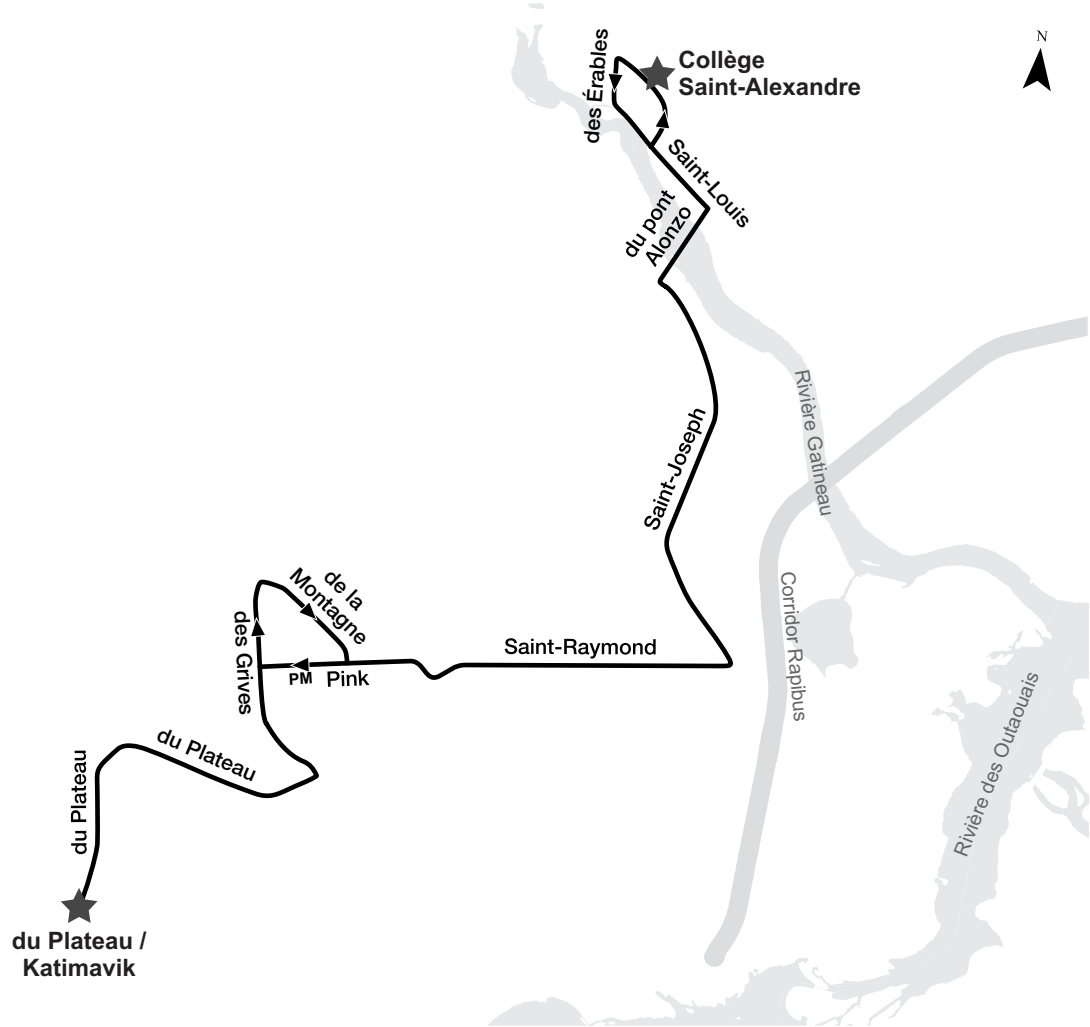

Parcours

Horaire

Matinée			
de l'Amérique-Française/ Vanier	d'Europe/ d'Andromède	du Plateau/ Saint-Raymond	Collège Saint-Alexandre
08:12	08:20	08:31	08:50
08:15	08:23	08:34	08:53

Après-midi				
Collège Saint-Alexandre	du Plateau/ Saint-Raymond	d'Europe/ d'Andromède	Pink/ du Conservatoire	de l'Amérique-Française/ Vanier
16:10	16:29	16:38	16:42	16:46
16:10	16:29	16:38	16:42	16:46

Parcours

Horaire

Matinée			
du Plateau/ Vanier	Pink/ des Grives	Isabelle/ Saint-Joseph	Collège Saint-Alexandre
08:07	08:20	08:39	08:47
08:10	08:23	08:42	08:50

Après-midi			
Collège Saint-Alexandre	Freeman/ Saint-Joseph	du Plateau/ des Grives	du Plateau/ Vanier
16:10	16:18	16:40	16:47

Parcours

Horaire

Matinée					
Alexandre-Taché/ Millar	Parc-o-bus Saint-Dominique	Saint-Raymond/ Louise-Campagna	Montclair/ Saint-Joseph	Isabelle/ Saint-Joseph	Collège Saint-Alexandre
08:03	08:10	08:20	08:33	08:42	08:50

Horaire

Matinée			
Lionel-Émond/ Gamelin	Cité-des-Jeunes/ Talbot	Parc-o-bus Freeman	Collège Saint- Alexandre
08:11	08:23	08:42	08:47

Après-midi			
Collège Saint-Alexandre	Freeman/ Saint-Joseph	Isabelle/Riel	Lionel-Émond/ Gamelin
16:10	16:17	16:46	16:51