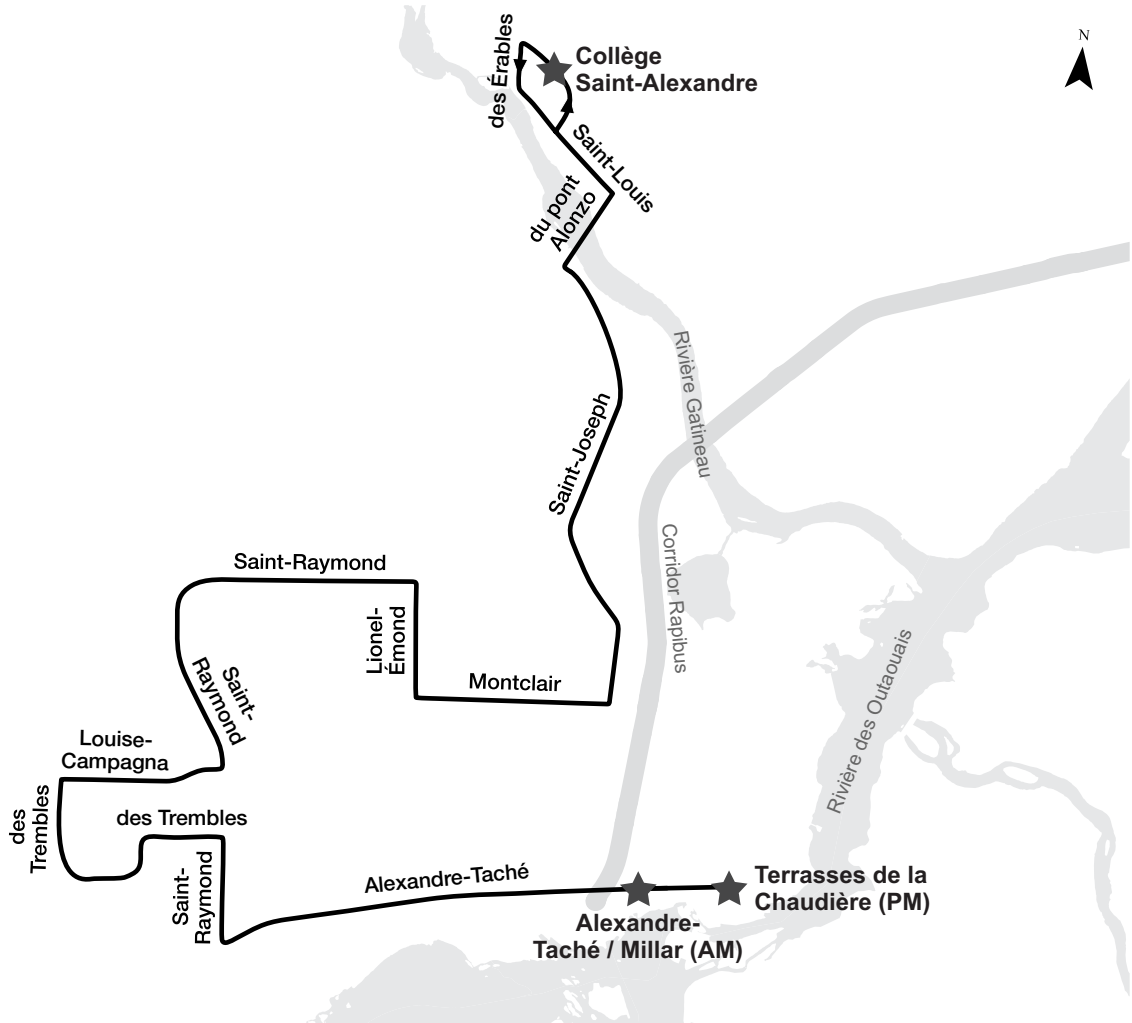

Parcours

Horaire

Matinée			
de l'Amérique-Française/ Vanier	d'Europe/ d'Andromède	du Plateau/ Saint-Raymond	Collège Saint-Alexandre
08:12	08:20	08:31	08:50
08:15	08:23	08:34	08:53

Après-midi				
Collège Saint-Alexandre	du Plateau/ Saint-Raymond	d'Europe/ d'Andromède	Pink/ du Conservatoire	de l'Amérique-Française/ Vanier
16:10	16:29	16:38	16:42	16:46
16:10	16:29	16:38	16:42	16:46

Parcours

Horaire

Matinée			
du Plateau/ Vanier	Pink/ des Grives	Isabelle/ Saint-Joseph	Collège Saint-Alexandre
08:07	08:20	08:39	08:47
08:10	08:23	08:42	08:50

Après-midi			
Collège Saint-Alexandre	Freeman/ Saint-Joseph	du Plateau/ des Grives	du Plateau/ Vanier
16:10	16:18	16:40	16:47

Parcours

Horaire

Matinée					
Alexandre-Taché/ Millar	Parc-o-bus Saint-Dominique	Saint-Raymond/ Louise-Campagna	Montclair/ Saint-Joseph	Isabelle/ Saint-Joseph	Collège Saint-Alexandre
08:03	08:10	08:20	08:33	08:42	08:50

Horaire

Matinée			
Lionel-Émond/ Gamelin	Cité-des-Jeunes/ Talbot	Parc-o-bus Freeman	Collège Saint- Alexandre
08:11	08:23	08:42	08:47

Après-midi			
Collège Saint-Alexandre	Freeman/ Saint-Joseph	Isabelle/Riel	Lionel-Émond/ Gamelin
16:10	16:17	16:46	16:51