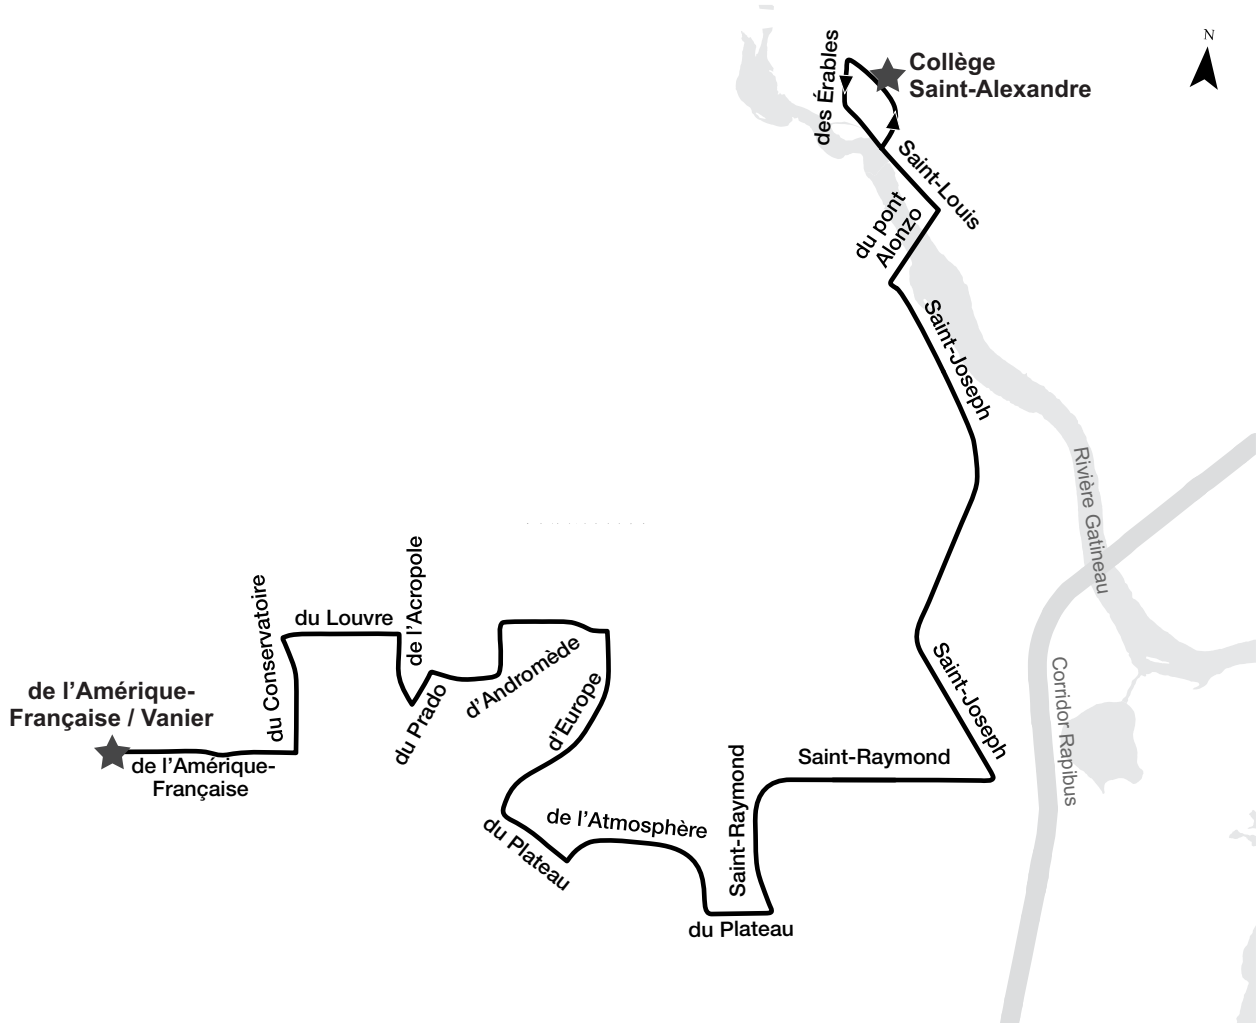

Parcours

Horaire

Matinée			
de l'Amérique-Française/ Vanier	d'Europe/ d'Andromède	du Plateau/ Saint-Raymond	Collège Saint-Alexandre
08:12	08:20	08:31	08:50
08:15	08:23	08:34	08:53

Après-midi				
Collège Saint-Alexandre	du Plateau/ Saint-Raymond	d'Europe/ d'Andromède	Pink/ du Conservatoire	de l'Amérique-Française/ Vanier
16:10	16:29	16:38	16:42	16:46
16:10	16:29	16:38	16:42	16:46

Parcours

Horaire

Matinée			
du Plateau/ Vanier	Pink/ des Grives	Isabelle/ Saint-Joseph	Collège Saint-Alexandre
08:07	08:20	08:39	08:47
08:10	08:23	08:42	08:50

Après-midi			
Collège Saint-Alexandre	Freeman/ Saint-Joseph	du Plateau/ des Grives	du Plateau/ Vanier
16:10	16:18	16:40	16:47

Parcours

Horaire

Matinée					
Alexandre-Taché/ Millar	Parc-o-bus Saint-Dominique	Saint-Raymond/ Louise-Campagna	Montclair/ Saint-Joseph	Isabelle/ Saint-Joseph	Collège Saint-Alexandre
08:03	08:10	08:20	08:33	08:42	08:50

Après-midi				
Collège Saint-Alexandre	Montclair/ Saint-Joseph	Parc-o-bus Saint-Dominique	Alexandre-Taché/ Millar	Terrasses de la Chaudière
16:10	16:29	16:49	16:56	16:59

Ligne 331

PARC DE LA MONTAGNE

Parcours