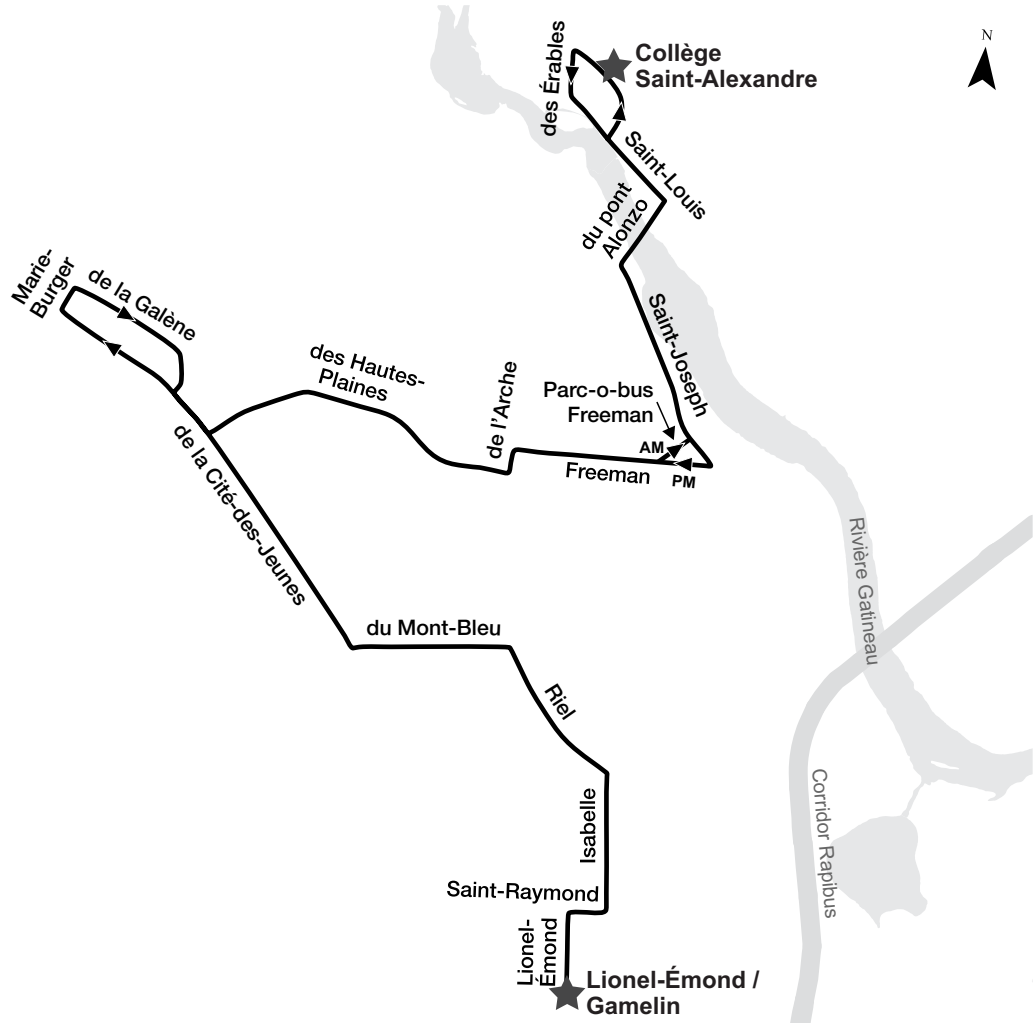

Parcours

Horaire

Matinée			
de l'Amérique-Française/ Vanier	d'Europe/ d'Andromède	du Plateau/ Saint-Raymond	Collège Saint-Alexandre
08:12	08:20	08:31	08:50
08:15	08:23	08:34	08:53

Après-midi				
Collège Saint-Alexandre	du Plateau/ Saint-Raymond	d'Europe/ d'Andromède	Pink/ du Conservatoire	de l'Amérique-Française/ Vanier
16:10	16:29	16:38	16:42	16:46
16:10	16:29	16:38	16:42	16:46

Parcours

Horaire

Matinée			
du Plateau/ Vanier	Pink/ des Grives	Isabelle/ Saint-Joseph	Collège Saint-Alexandre
08:07	08:20	08:39	08:47
08:10	08:23	08:42	08:50

Après-midi			
Collège Saint-Alexandre	Freeman/ Saint-Joseph	du Plateau/ des Grives	du Plateau/ Vanier
16:10	16:18	16:40	16:47

Parcours

Horaire

Matinée					
Alexandre-Taché/ Millar	Parc-o-bus Saint-Dominique	Saint-Raymond/ Louise-Campagna	Montclair/ Saint-Joseph	Isabelle/ Saint-Joseph	Collège Saint-Alexandre
08:03	08:10	08:20	08:33	08:42	08:50

Horaire

Matinée			
Lionel-Émond/ Gamelin	Cité-des-Jeunes/ Talbot	Parc-o-bus Freeman	Collège Saint- Alexandre
08:11	08:23	08:42	08:47

Après-midi			
Collège Saint-Alexandre	Freeman/ Saint-Joseph	Isabelle/Riel	Lionel-Émond/ Gamelin
16:10	16:17	16:46	16:51