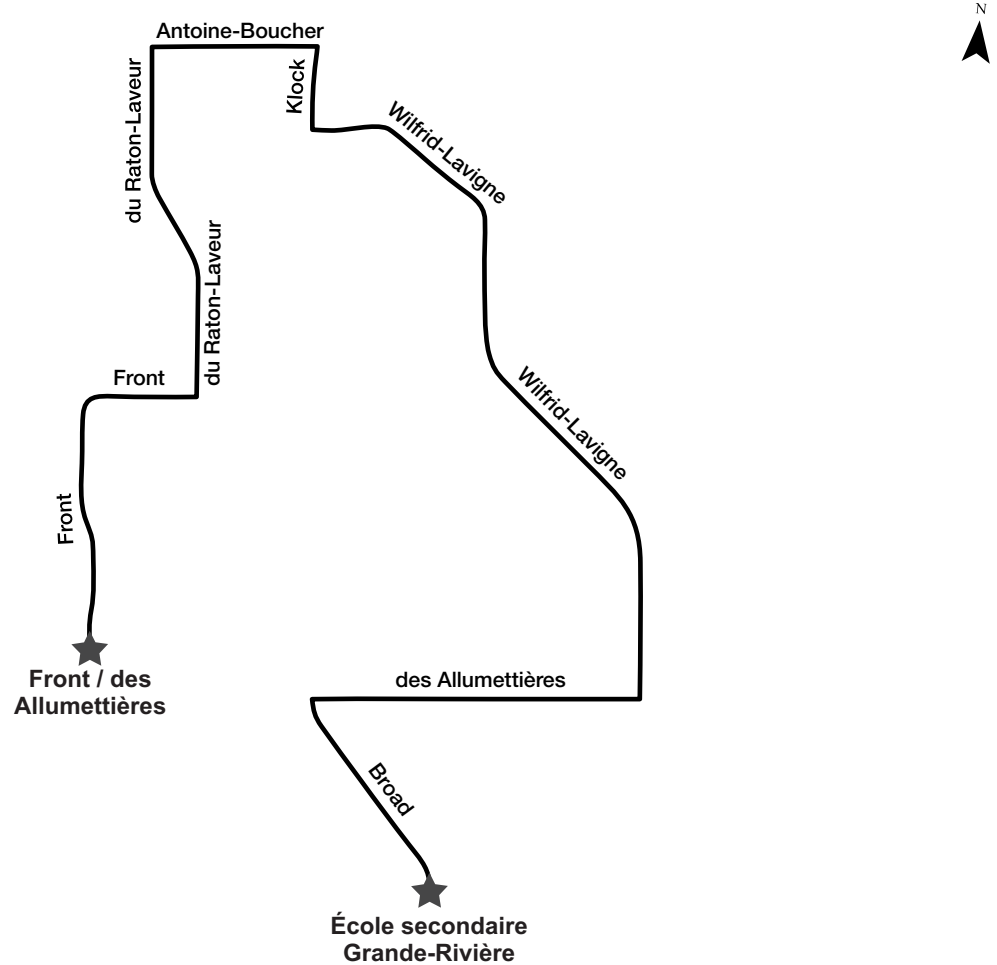

Parcours

Horaire

Matinée			
du Plateau/ Saint-Raymond	d'Amsterdam/ Vanier	du Plateau/ Vanier	École secondaire Grande-Rivière
06:54	07:09	07:20	07:30

Après-midi			
École secondaire Grande-Rivière	Vanier/ d'Amsterdam	d'Europe/ Pink	du Plateau/ Saint-Raymond
15:00	15:20	15:29	15:37

Parcours

Horaire

Matinée		
Front/ des Allumettières	Wilfrid-Lavigne/ des Allumettières	École secondaire Grande-Rivière
07:10	07:24	07:30
07:12	07:26	07:32
07:14	07:28	07:34

Après-midi		
École secondaire Grande-Rivière	Wilfrid-Lavigne/ des Allumettières	Front/ des Allumettières
15:00	15:05	15:16
15:00	15:05	15:16
15:00	15:05	15:16