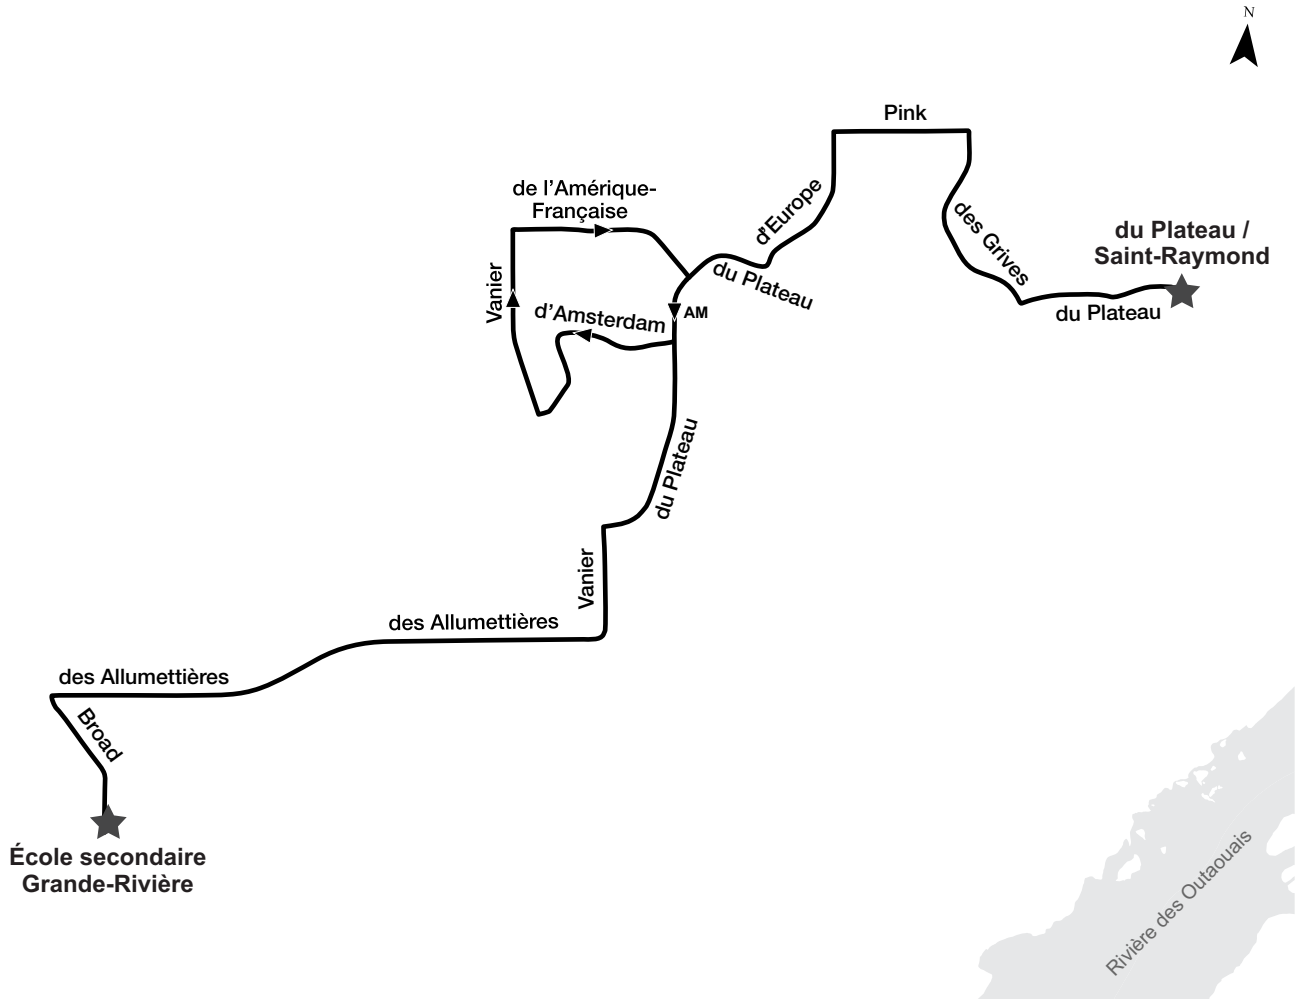

Parcours

Horaire

Matinée			
du Plateau/ Saint-Raymond	d'Amsterdam/ Vanier	du Plateau/ Vanier	École secondaire Grande-Rivière
06:54	07:09	07:20	07:30

Après-midi			
École secondaire Grande-Rivière	Vanier/ d'Amsterdam	d'Europe/ Pink	du Plateau/ Saint-Raymond
15:00	15:20	15:29	15:37

Parcours

Horaire

Matinée		
Front/ des Allumettières	Wilfrid-Lavigne/ des Allumettières	École secondaire Grande-Rivière
07:10	07:24	07:30
07:12	07:26	07:32
07:14	07:28	07:34

Après-midi		
École secondaire Grande-Rivière	Wilfrid-Lavigne/ des Allumettières	Front/ des Allumettières
15:00	15:05	15:16
15:00	15:05	15:16
15:00	15:05	15:16

Ligne 645

WYCHWOOD

Parcours

Horaire

Matinée			
Parc-o-bus Rivermead	Vanier/ chemin d'Aylmer	Vanier/ Lucerne	École secondaire Grande-Rivière
07:04	07:08	07:13	07:30
07:09	07:13	07:18	07:35

Après-midi			
École secondaire Grande-Rivière	Lucerne/ Wychwood	Vanier/ Lucerne	Parc-o-bus Rivermead
15:00	15:12	15:23	15:28

Ligne 647

GLENWOOD

Parcours

Horaire

Matinée		
Parc-o-bus Rivermead	Lucerne/ Fraser	École secondaire Grande-Rivière
07:08	07:18	07:30

Après-midi		
École secondaire Grande-Rivière	Lucerne/ Fraser	Parc-o-bus Rivermead
15:00	15:17	15:27