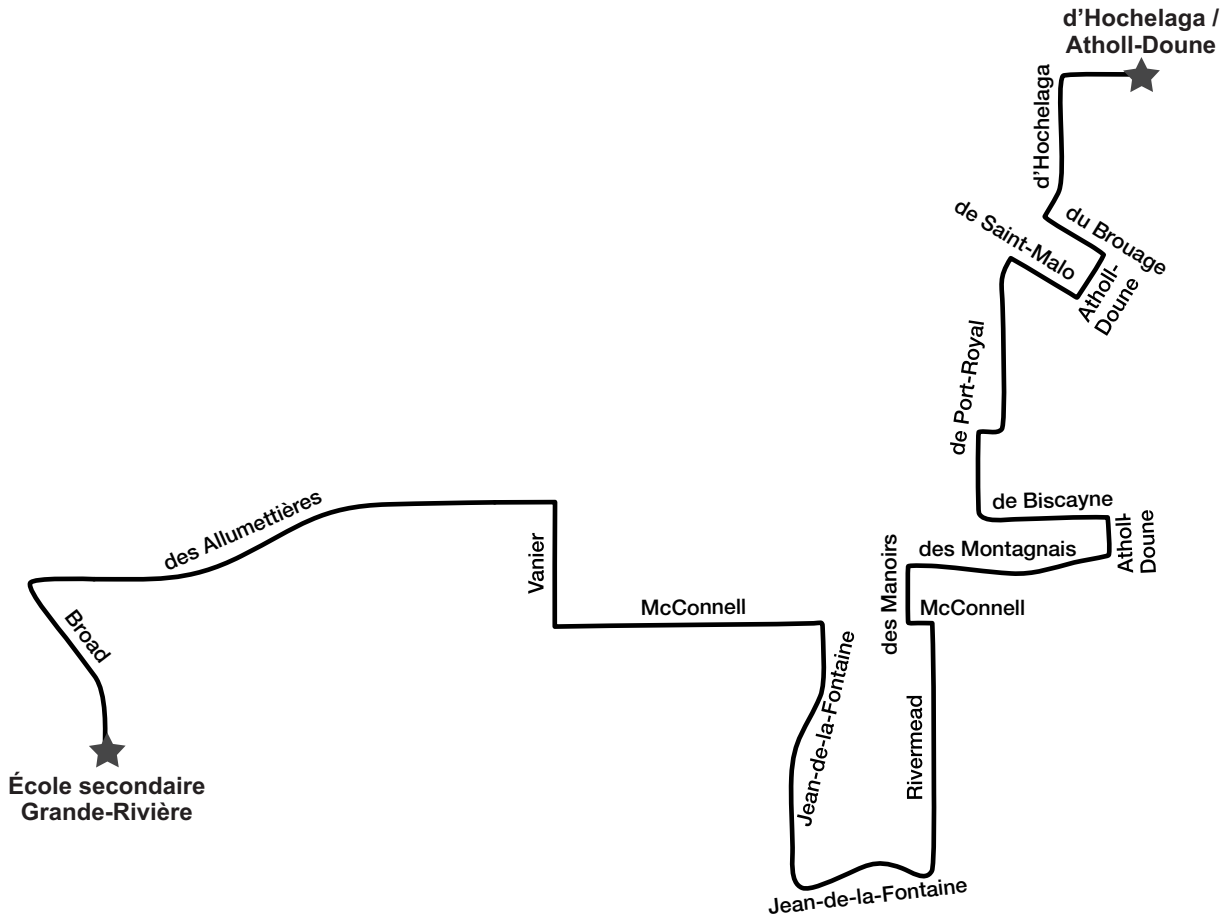

Ligne 654

PARC CHAMPLAIN

Parcours

Horaire

Matinée		
d'Hochelaga/ Atholl-Doone	Jean-de-la- Fontaine/ Alexandre-Dumas	École secondaire Grande-Rivière
07:01	07:14	07:25

Après-midi		
École secondaire Grande-Rivière	McConnell/ Jean-de-la- Fontaine	d'Hochelaga/ Atholl-Doone
15:00	15:12	15:25