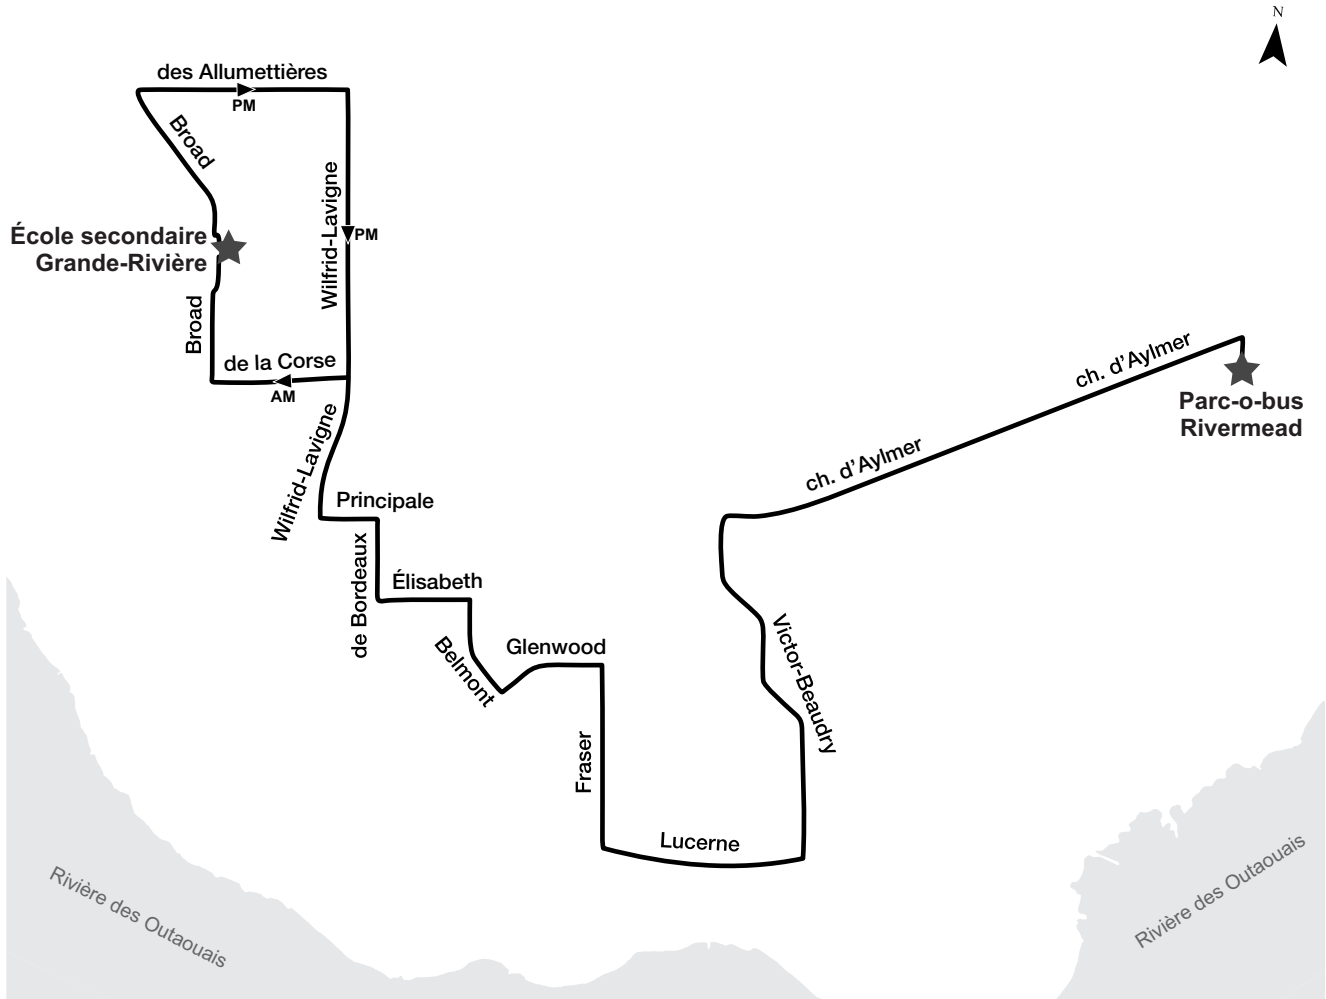

Ligne 645

WYCHWOOD

Parcours

Horaire

Matinée			
Parc-o-bus Rivermead	Vanier/ chemin d'Aylmer	Vanier/ Lucerne	École secondaire Grande-Rivière
07:04	07:08	07:13	07:30
07:09	07:13	07:18	07:35

Après-midi			
École secondaire Grande-Rivière	Lucerne/ Wychwood	Vanier/ Lucerne	Parc-o-bus Rivermead
15:00	15:12	15:23	15:28

Ligne 647

GLENWOOD

Parcours

Horaire

Matinée		
Parc-o-bus Rivermead	Lucerne/ Fraser	École secondaire Grande-Rivière
07:08	07:18	07:30

Après-midi		
École secondaire Grande-Rivière	Lucerne/ Fraser	Parc-o-bus Rivermead
15:00	15:17	15:27

Ligne 654

PARC CHAMPLAIN

Parcours

Horaire

Matinée			
Terrasses de la Chaudière	Saint-Dominique/Taché	Parc-o-bus Rivermead	École secondaire Grande-Rivière
07:00	07:07	07:14	07:30

Après-midi			
École secondaire Grande-Rivière	Wilfrid-Lavigne/chemin d'Aylmer	Parc-o-bus Rivermead	Terrasses de la Chaudière
15:00	15:12	15:23	15:35
15:00	15:12	15:23	15:35