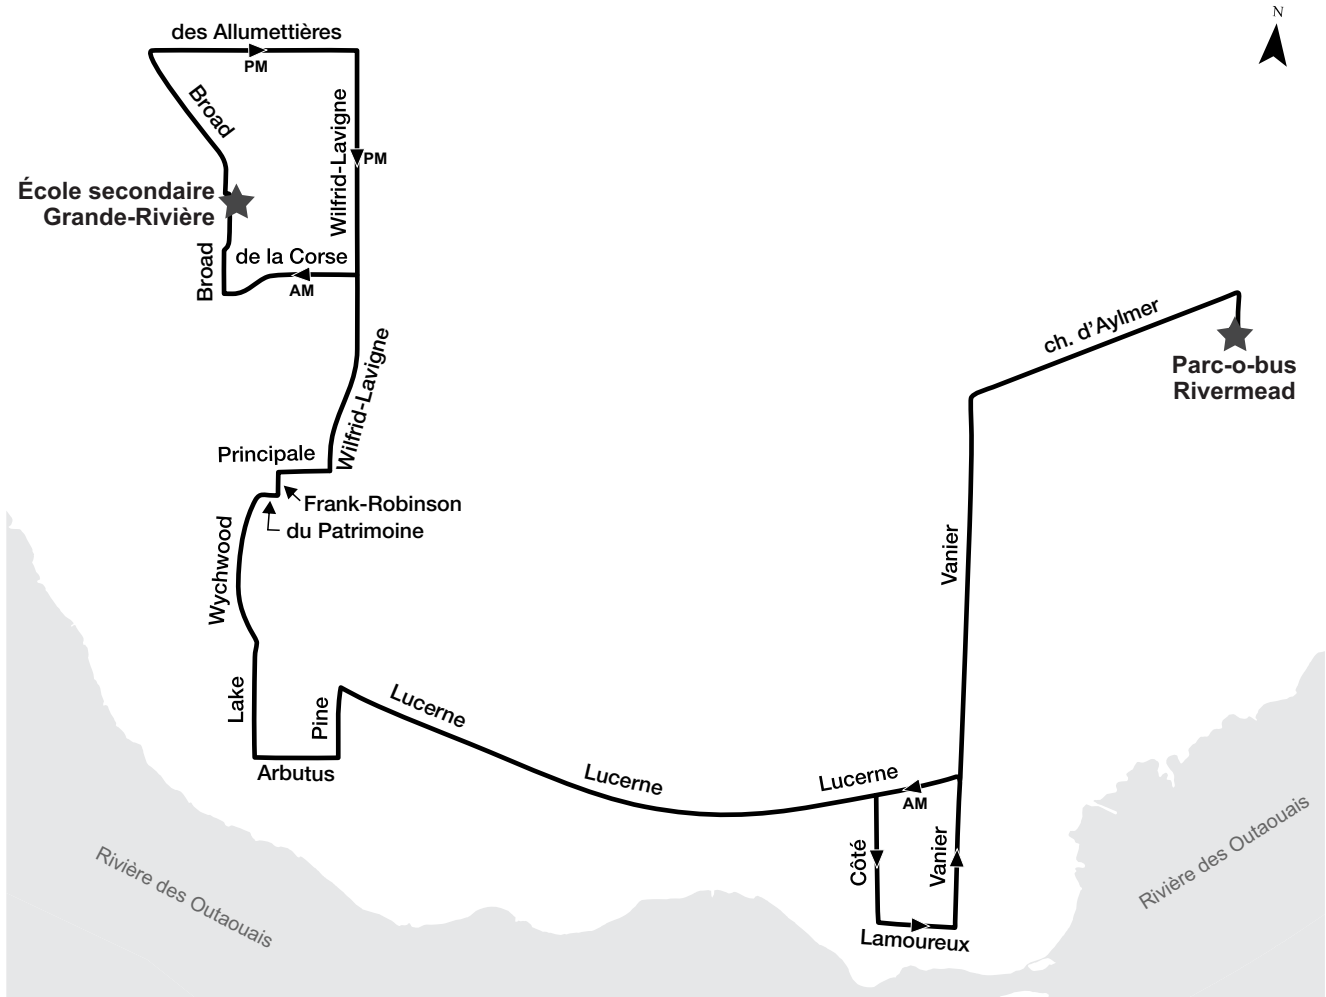

Parcours

Horaire

Matinée			
du Plateau/ Saint-Raymond	d'Amsterdam/ Vanier	du Plateau/ Vanier	École secondaire Grande-Rivière
06:54	07:09	07:20	07:30

Après-midi			
École secondaire Grande-Rivière	Vanier/ d'Amsterdam	d'Europe/ Pink	du Plateau/ Saint-Raymond
15:00	15:20	15:29	15:37

Parcours

Horaire

Matinée		
Parc-o-bus des Allumettières	Wiifrid-Lavigne/Principale	École secondaire Grande-Rivière
07:20	07:35	07:41

Après-midi		
École secondaire Grande-Rivière	Wiifrid-Lavigne/Principale	Parc-o-bus des Allumettières
15:00	15:10	15:26

Ligne 645

WYCHWOOD

Parcours

Horaire

Matinée			
Parc-o-bus Rivermead	Vanier/ chemin d'Aylmer	Vanier/ Lucerne	École secondaire Grande-Rivière
07:04	07:08	07:13	07:30
07:09	07:13	07:18	07:35

Après-midi			
École secondaire Grande-Rivière	Lucerne/ Wychwood	Vanier/ Lucerne	Parc-o-bus Rivermead
15:00	15:12	15:23	15:28

Ligne 647

GLENWOOD

Parcours

Horaire

Matinée		
Parc-o-bus Rivermead	Lucerne/ Fraser	École secondaire Grande-Rivière
07:08	07:18	07:30

Après-midi		
École secondaire Grande-Rivière	Lucerne/ Fraser	Parc-o-bus Rivermead
15:00	15:17	15:27