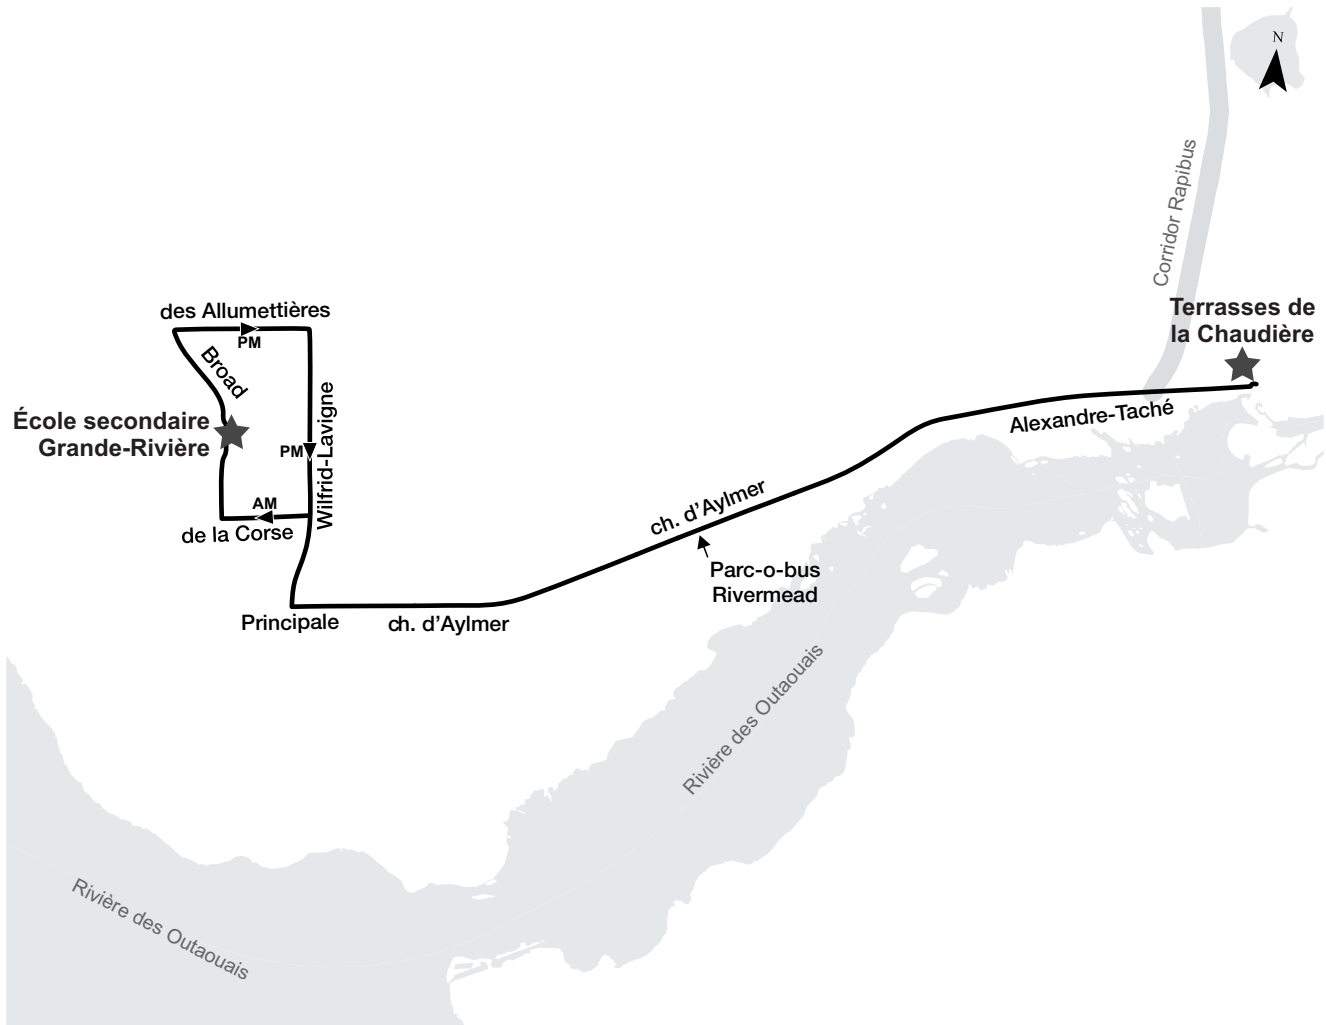

### Parcours

### Horaire

Matinée		
d'Hochelaga/ Atholl-Doone	Jean-de-la- Fontaine/ Alexandre-Dumas	École secondaire Grande-Rivière
07:01	07:14	07:25

Après-midi		
École secondaire Grande-Rivière	McConnell/ Jean-de-la- Fontaine	d'Hochelaga/ Atholl-Doone
15:00	15:12	15:25

Parcours

Horaire

Matinée			
Terrasses de la Chaudière	Saint-Dominique/Taché	Parc-o-bus Rivermead	École secondaire Grande-Rivière
07:00	07:07	07:14	07:30

Après-midi			
École secondaire Grande-Rivière	Wilfrid-Lavigne/chemin d'Aylmer	Parc-o-bus Rivermead	Terrasses de la Chaudière
15:00	15:12	15:23	15:35
15:00	15:12	15:23	15:35