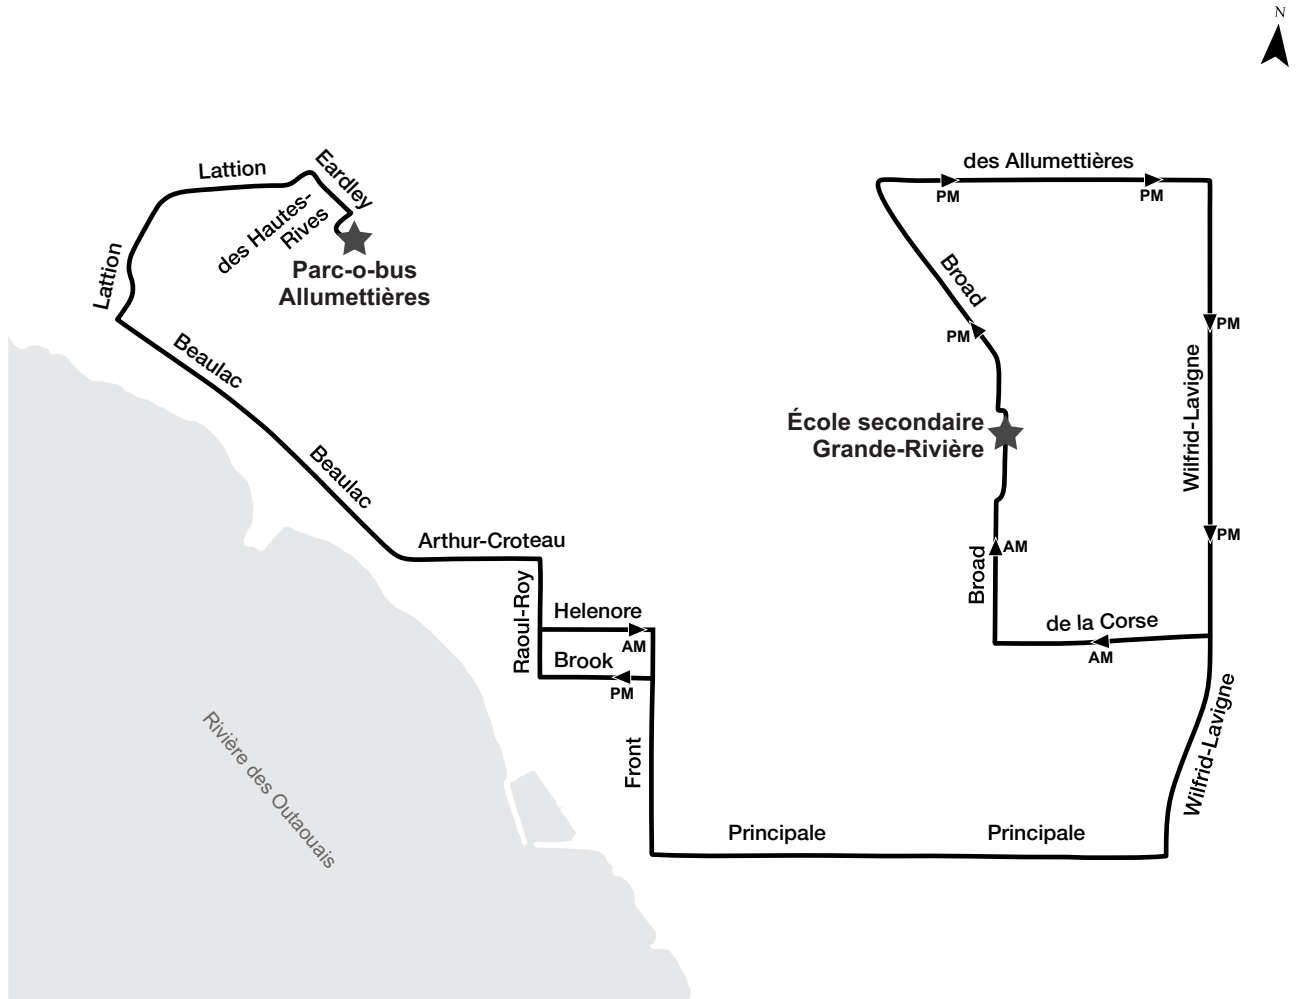

Parcours

Horaire

Matinée			
du Plateau/ Saint-Raymond	d'Amsterdam/ Vanier	du Plateau/ Vanier	École secondaire Grande-Rivière
06:54	07:09	07:20	07:30

Après-midi			
École secondaire Grande-Rivière	Vanier/ d'Amsterdam	d'Europe/ Pink	du Plateau/ Saint-Raymond
15:00	15:20	15:29	15:37

Parcours

Horaire

Matinée		
Front/ des Allumettières	Wilfrid-Lavigne/ des Allumettières	École secondaire Grande-Rivière
07:10	07:24	07:30
07:12	07:26	07:32
07:14	07:28	07:34

Après-midi		
École secondaire Grande-Rivière	Wilfrid-Lavigne/ des Allumettières	Front/ des Allumettières
15:00	15:05	15:16
15:00	15:05	15:16
15:00	15:05	15:16

Parcours

Horaire

Matinée		
Parc-o-bus des Allumettières	Wiifrid-Lavigne/Principale	École secondaire Grande-Rivière
07:20	07:35	07:41

Après-midi		
École secondaire Grande-Rivière	Wiifrid-Lavigne/Principale	Parc-o-bus des Allumettières
15:00	15:10	15:26

Ligne 645

WYCHWOOD

Parcours

Horaire

Matinée			
Parc-o-bus Rivermead	Vanier/ chemin d'Aylmer	Vanier/ Lucerne	École secondaire Grande-Rivière
07:04	07:08	07:13	07:30
07:09	07:13	07:18	07:35

Après-midi			
École secondaire Grande-Rivière	Lucerne/ Wychwood	Vanier/ Lucerne	Parc-o-bus Rivermead
15:00	15:12	15:23	15:28