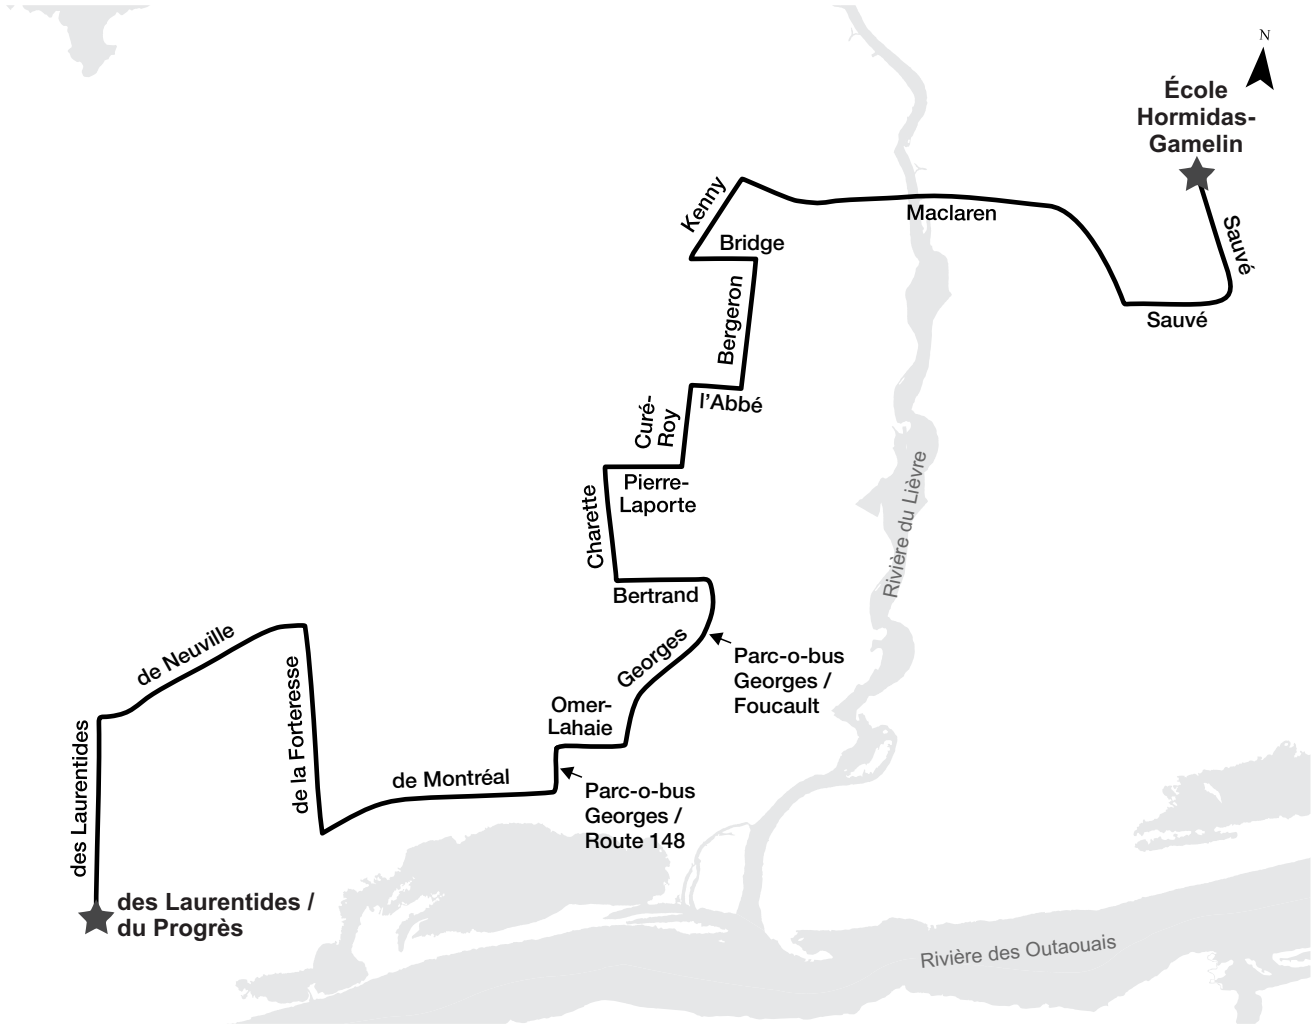

Parcours

Horaire

Matinée					
Laurentides/ du Progrès	Forteresse/ du Progrès	Encan Masson	Pierre-Laporte/ Curé-Roy	Kenny/ Maclaren Ouest	Hormidas- Gamelin
07:19	07:27	07:36	07:45	07:50	07:58
07:21	07:29	07:38	07:47	07:52	08:00

Après-midi					
Hormidas- Gamelin	Kenny/ Maclaren Ouest	Curé-Roy/ Pierre-Laporte	Encan Masson	Forteresse/ du Progrès	Laurentides/ du Progrès
15:00	15:08	15:13	15:21	15:27	15:35
15:00	15:08	15:13	15:21	15:27	15:35