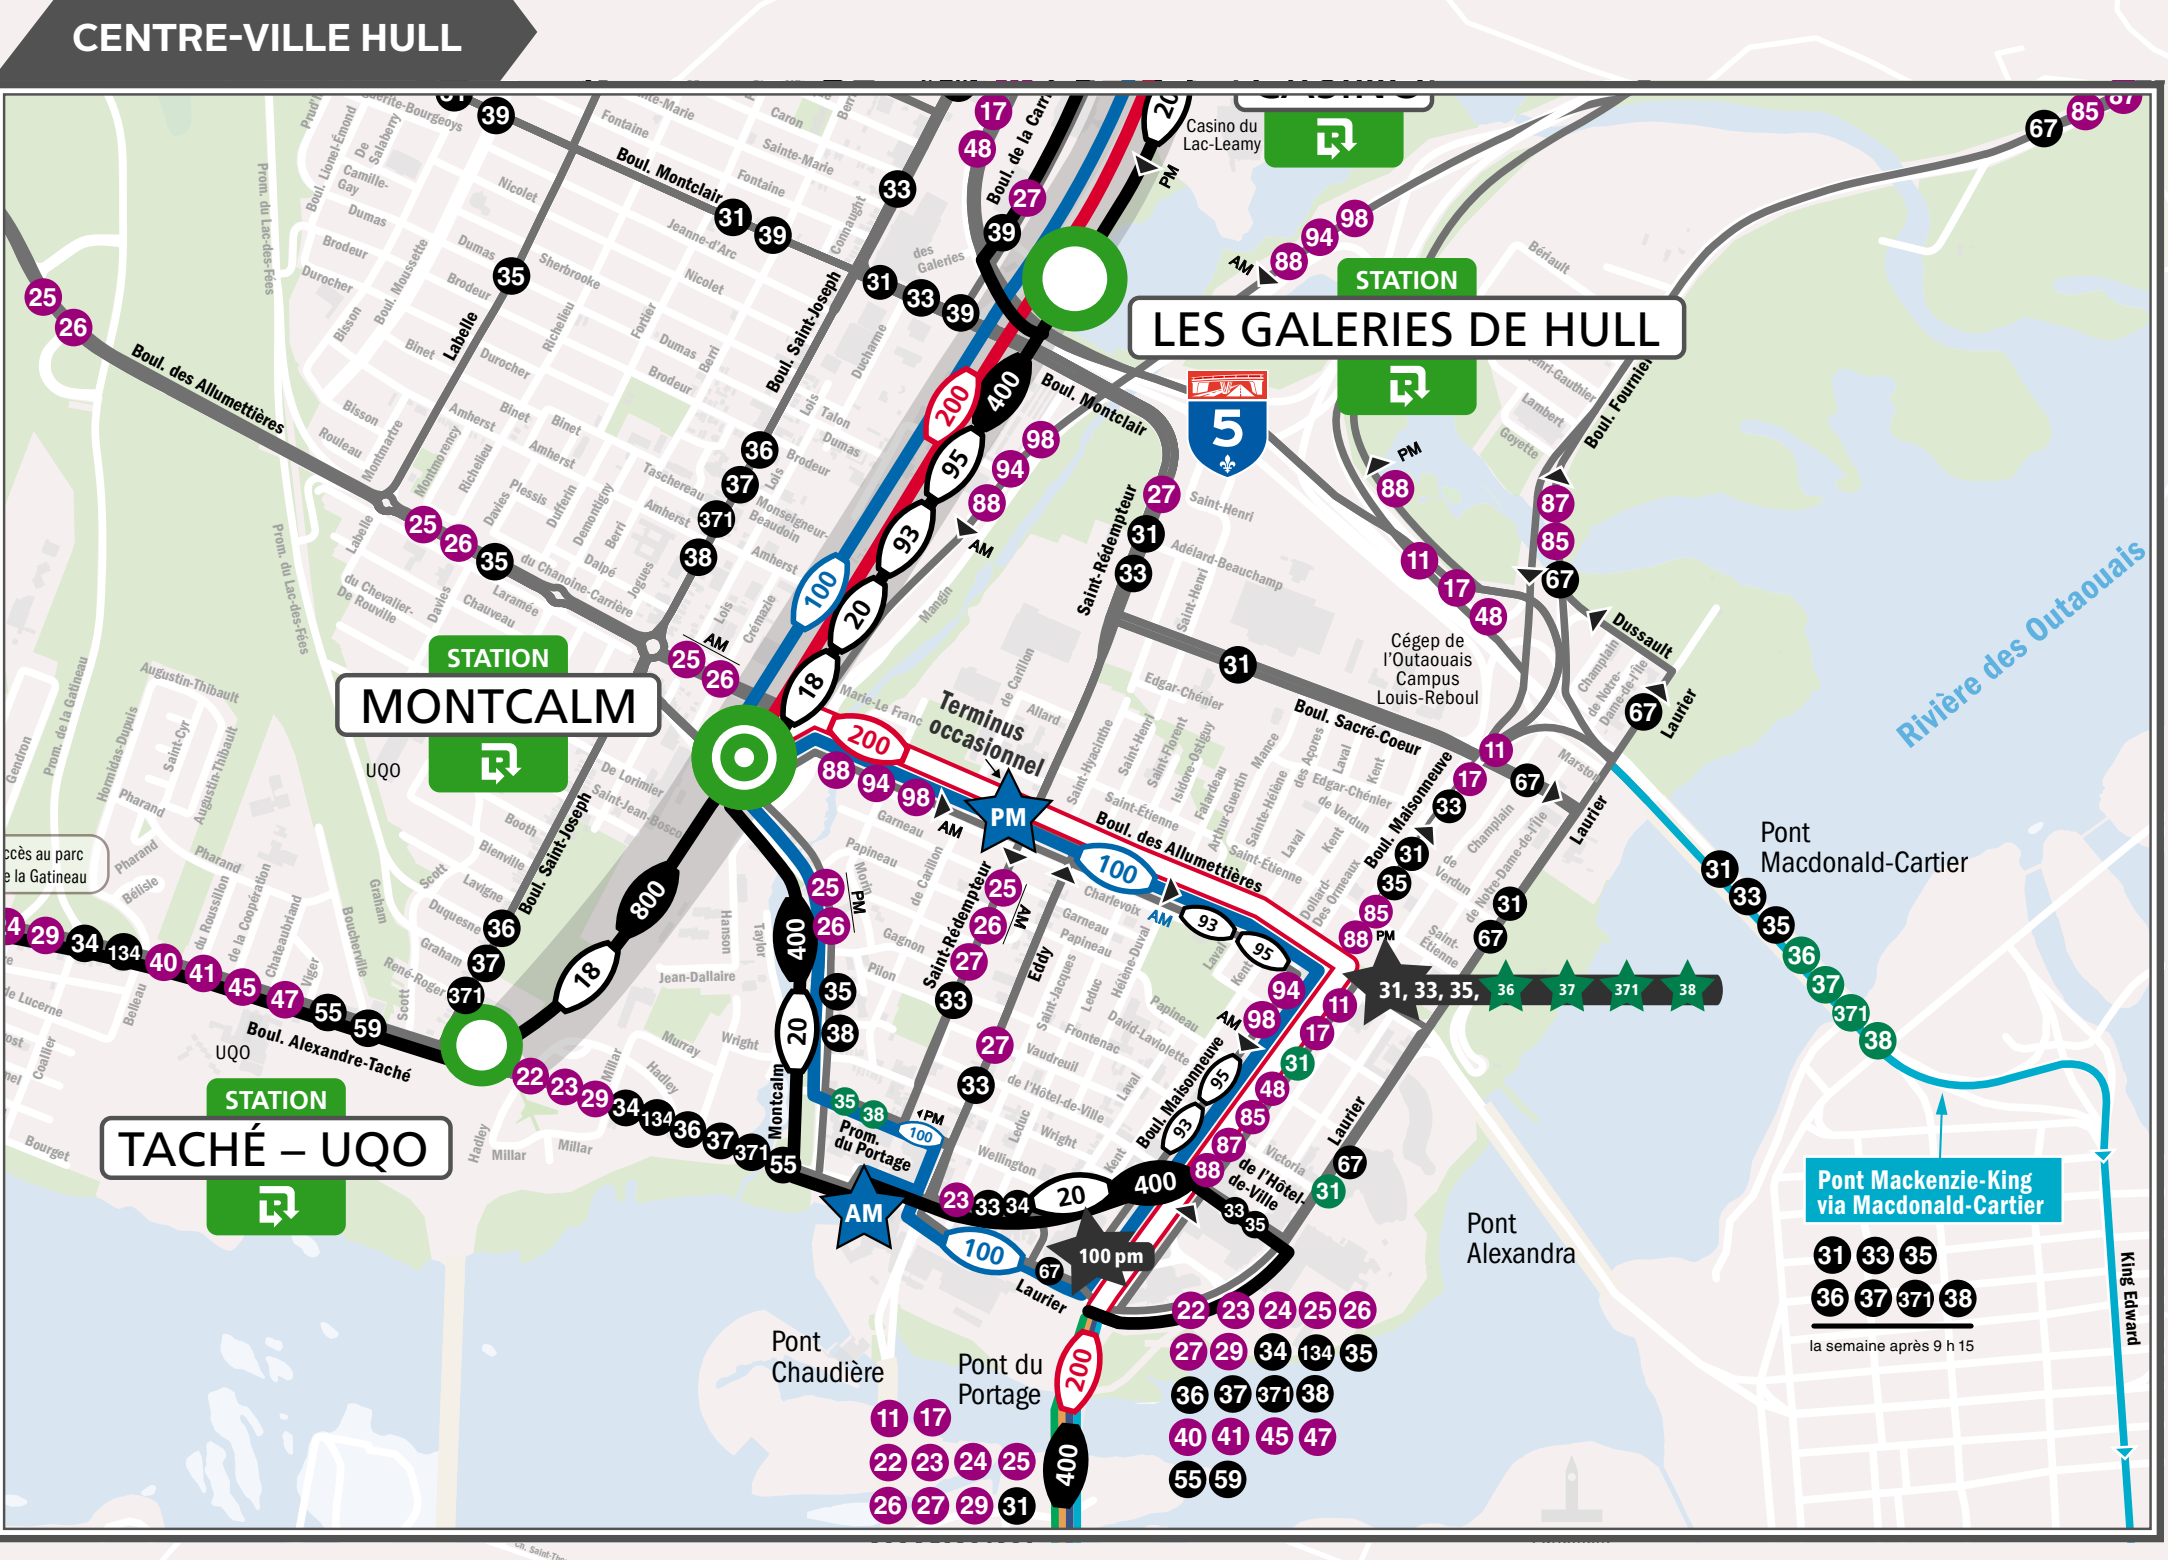

STO

CARTE DU RÉSEAU

LÉGENDE

- Station Rapibus
- Station Rapibus avec lignes en correspondance
- Point de desserte hors corridor avec lignes en correspondance
- Corridor Rapibus
- Parcours des lignes circulant en corridor Rapibus
- Zone portes fermées
- Direction du service
- AM Avant-midi: 4 h 45 à 9 h 00
- PM Après-midi: 14 h 30 à 19 h 00
- Les lignes: 88, 100, 200 ne sont pas en service jusqu'à nouvel ordre.
- Ligne circulant en corridor Rapibus en période de pointe du lundi au vendredi
- Ligne régulière circulant en corridor Rapibus
- Ligne régulière circulant occasionnellement en corridor Rapibus
- Ligne régulière
- Ligne en période de pointe du lundi au vendredi
- Parcours occasionnel
- Terminus de départ ou d'arrivée
- Terminus occasionnel de départ ou d'arrivée
- Phase en construction du corridor Rapibus
- Phase en construction du corridor Rapibus
- Parc-o-bus
- Parc-o-bus requérant une vignette
- Stations Rapibus avec lignes en correspondance
- Stations RIVERMEAD, FREEMAN, LORRAIN
- Points de desserte hors corridor avec lignes en correspondance