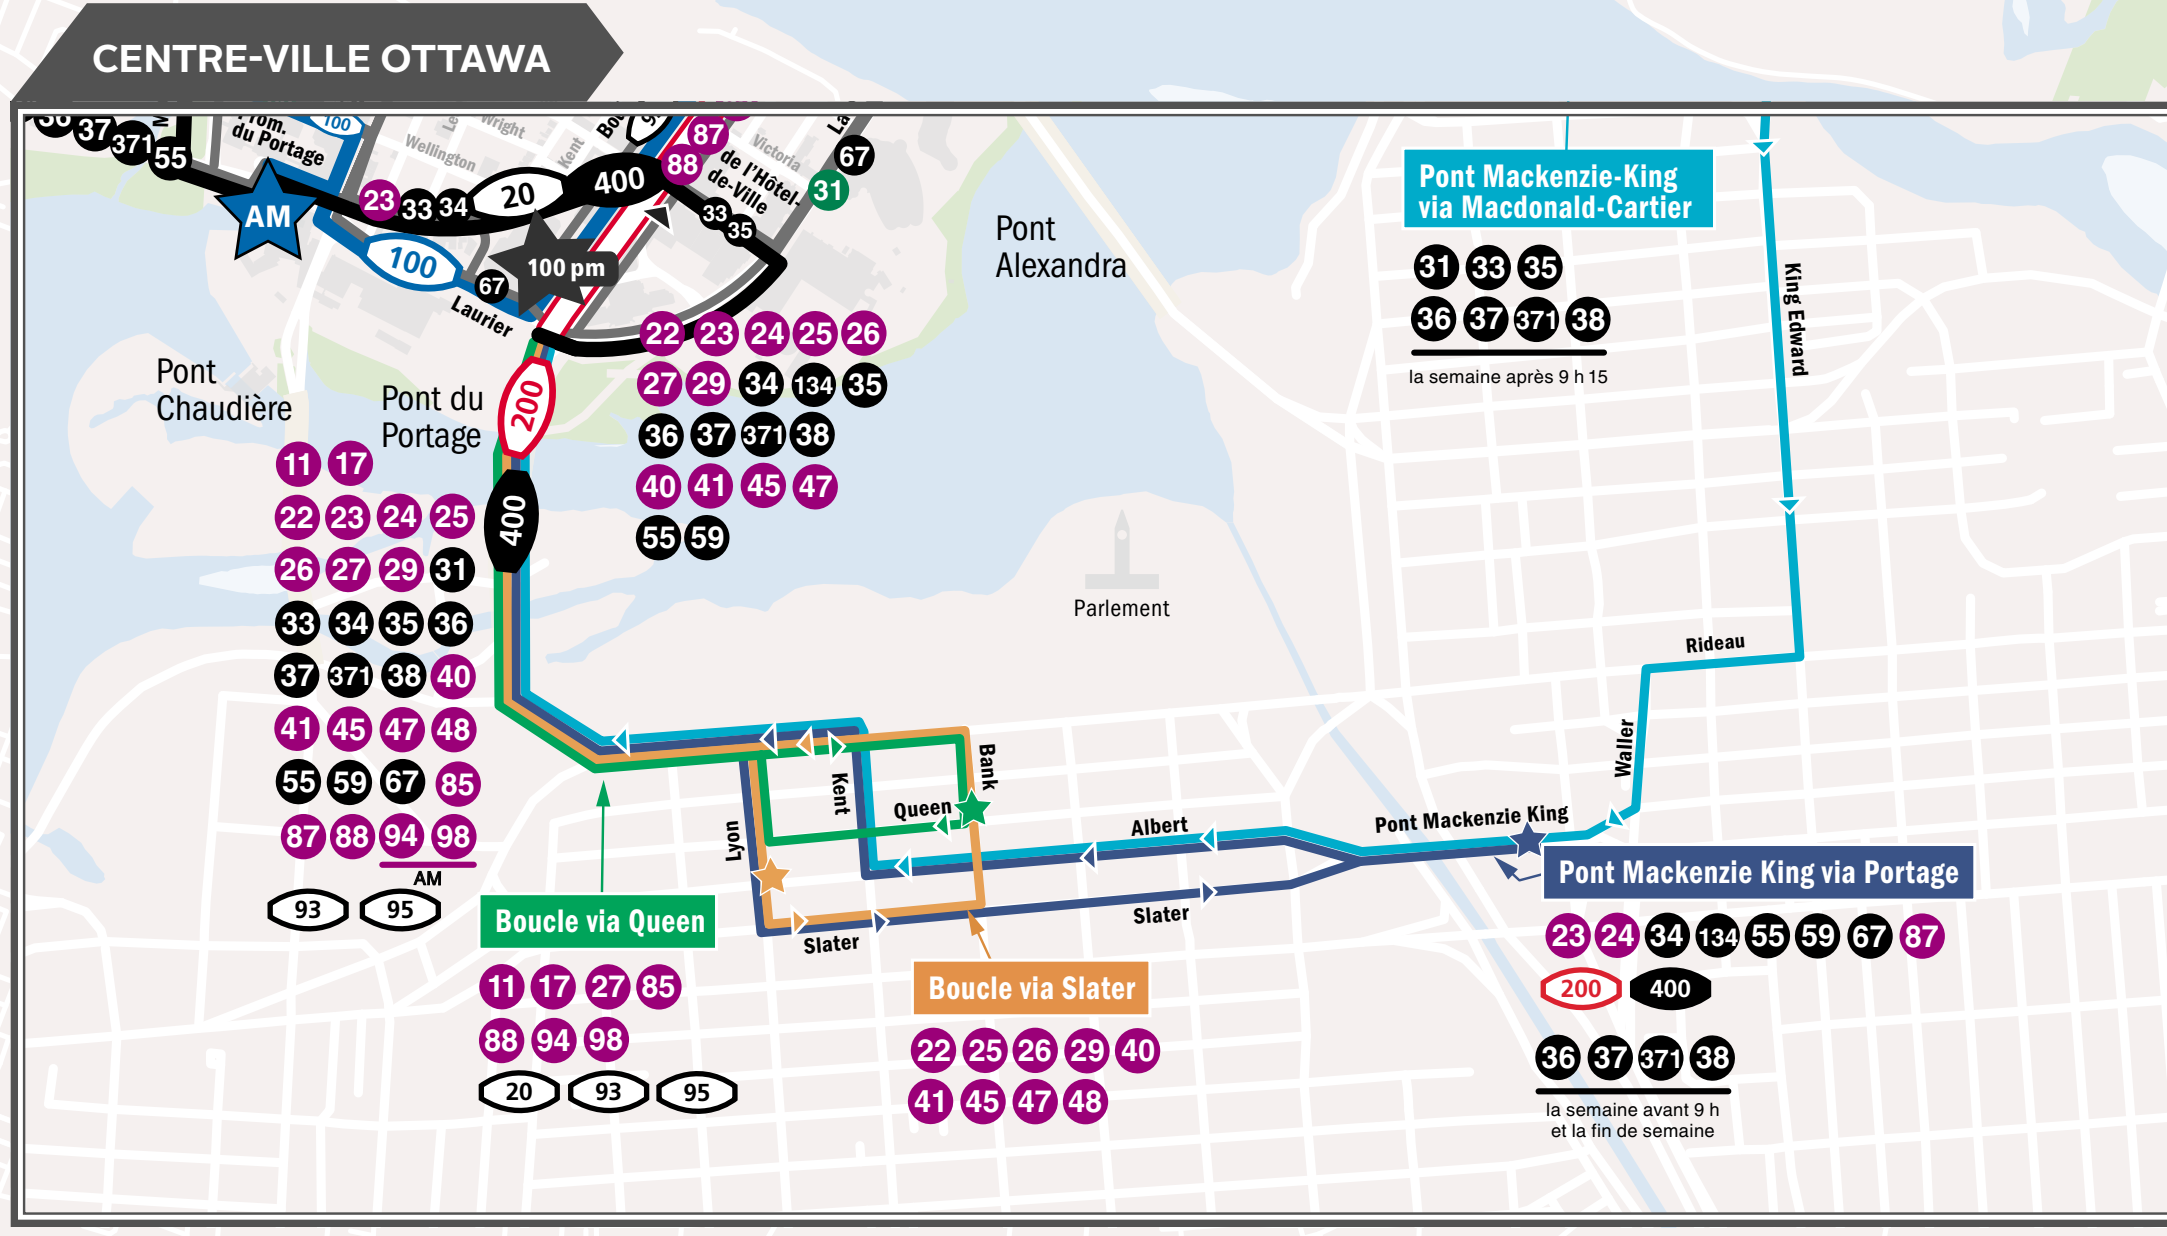

STO

CARTE DU RÉSEAU

LÉGENDE

- Station Rapibus
- Station Rapibus avec lignes en correspondance
- Point de desserte hors corridor avec lignes en correspondance
- Corridor Rapibus
- Parcours des lignes circulant en corridor Rapibus
- Zone portes fermées
- Direction du service
- AM Avant-midi: 4 h 45 à 9 h 00
- PM Après-midi: 14 h 30 à 19 h 00
- Les lignes: 88, 100, 200 ne sont pas en service jusqu'à nouvel ordre.
- Ligne circulant en corridor Rapibus en période de pointe du lundi au vendredi
- Ligne régulière circulant en corridor Rapibus
- Ligne régulière circulant occasionnellement en corridor Rapibus
- Ligne régulière
- Ligne en période de pointe du lundi au vendredi
- Parcours occasionnel
- Terminus de départ ou d'arrivée
- Terminus occasionnel de départ ou d'arrivée
- Phase en construction du corridor Rapibus
- Phase en construction du corridor Rapibus
- Parc-o-bus
- Parc-o-bus requérant une vignette
- Stations Rapibus avec lignes en correspondance
- Stations RIVERMEAD, FREEMAN, LORRAIN
- Points de desserte hors corridor avec lignes en correspondance