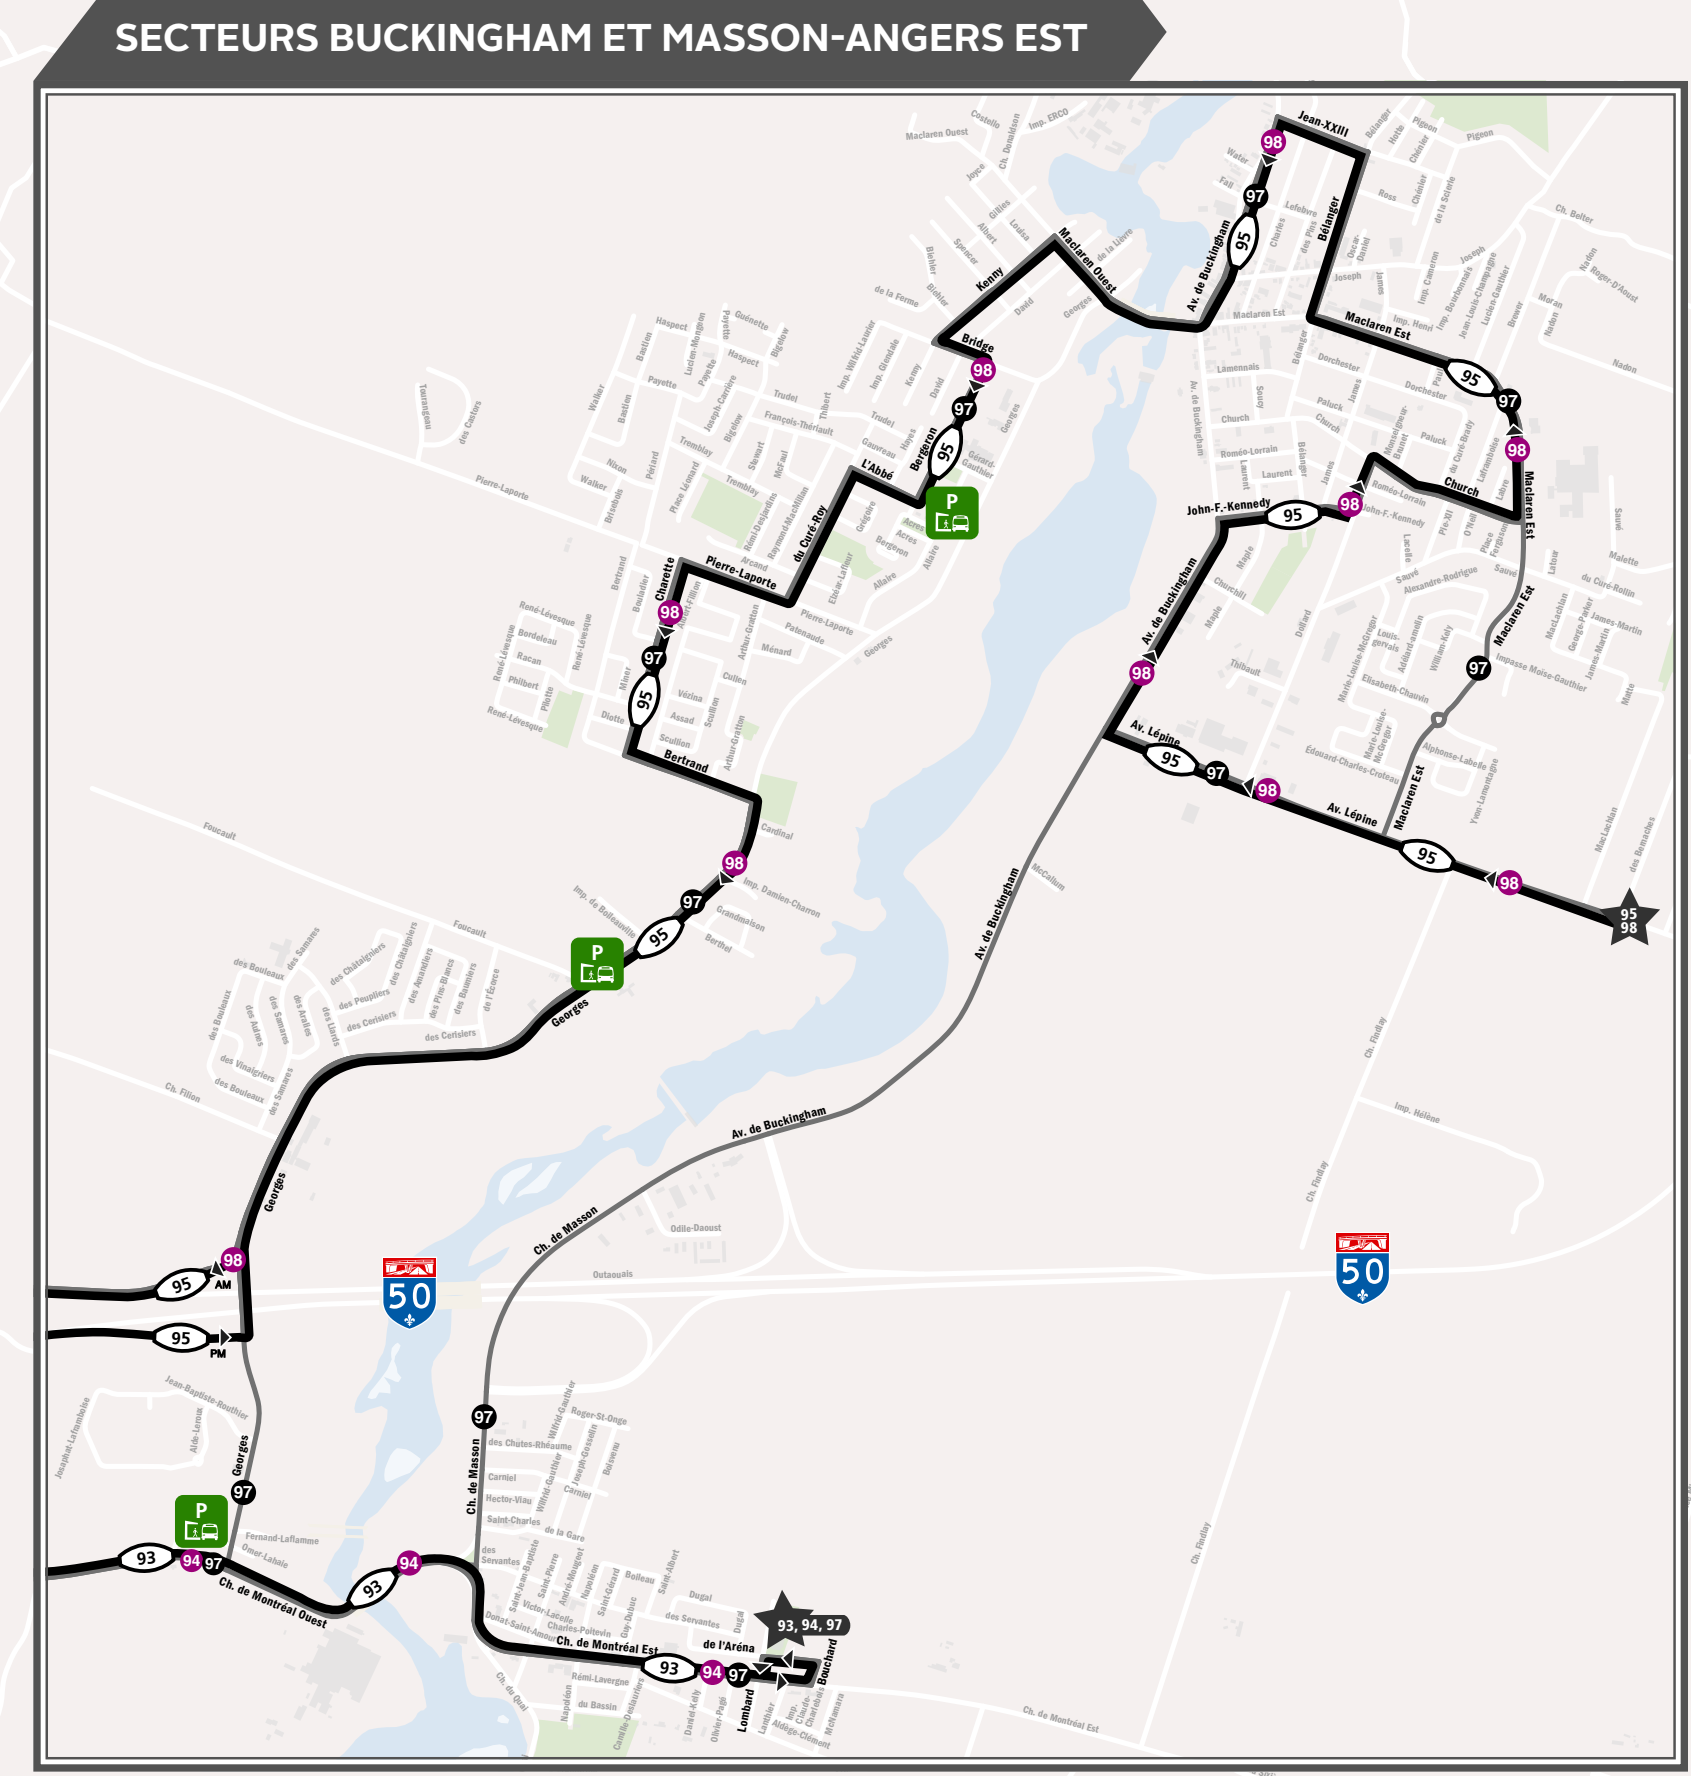

STO

CARTE DU RÉSEAU

LÉGENDE

- Station Rapibus
- Station Rapibus avec lignes en correspondance
- Point de desserte hors corridor avec lignes en correspondance
- Corridor Rapibus
- Parcours des lignes circulant en corridor Rapibus
- Zone portes fermées
- Direction du service
- AM Avant-midi: 4 h 45 à 9 h 00
- PM Après-midi: 14 h 30 à 19 h 00
- Les lignes: 88, 100, 200 ne sont pas en service jusqu'à nouvel ordre.
- Ligne circulant en corridor Rapibus en période de pointe du lundi au vendredi
- Ligne régulière circulant en corridor Rapibus
- Ligne régulière circulant occasionnellement en corridor Rapibus
- Ligne régulière
- Ligne en période de pointe du lundi au vendredi
- Parcours occasionnel
- Terminus de départ ou d'arrivée
- Terminus occasionnel de départ ou d'arrivée
- Phase en construction du corridor Rapibus
- Phase en construction du corridor Rapibus
- Parc-o-bus
- Parc-o-bus requérant une vignette
- Stations Rapibus avec lignes en correspondance
- Stations RIVERMEAD, FREEMAN, LORRAIN
- Points de desserte hors corridor avec lignes en correspondance